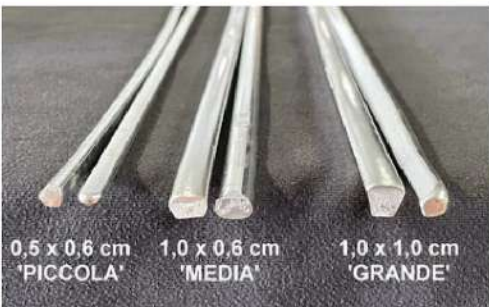

*Finitura ARGENTO
Truciolari, testa a goccia di sego*

Misura mm	Pezzi scatola	Prezzo unitario	Prezzo scatola
4,5 x 60	200		

ORO LUCIDO

SFERE

Misura 14 mm

Finitura	Pezzi scatola	Prezzo unitario	Prezzo scatola
Ottone lucido	200		
Ottone satinato	200		
Ramata	200		
Anticata	200		
Argento Satinato	200		

RAMATA

BUSSOLE LEGA FIORI

Misura 14 x 16 mm con gola 10 x 3,5 mm

Finitura	Pezzi scatola	Prezzo unitario	Prezzo scatola
Ottone lucido	100		

ANELLO LEGA FIORI

Misura diametro 25 mm

Finitura	Pezzi scatola	Prezzo unitario	Prezzo scatola
Ottone lucido	100		

ANTICATA

ROSETTE

Misura 20 x 12 mm

Finitura	Pezzi scatola	Prezzo unitario	Prezzo scatola
Ottone lucido	100		
Anticata	100		

VERGHETTE IN LEGA SN/PB

colate a caldo (NON estruso) - prodotto di nostra produzione

Misure: 41 x 1 x 0,6 cm
 41 x 1 x 1 cm
 41 x 0,6 x 0,5 cm

Leghe disponibili

- Sn vergine
- Sn/Pb 63%
- Sn/Pb 60%
- Sn/Pb 50%
- Sn/Pb 40%
- Sn/Pb 35%
- Sn/Pb 33%

Il prezzo varia in base alle quotazioni delle materie prime in Borsa.